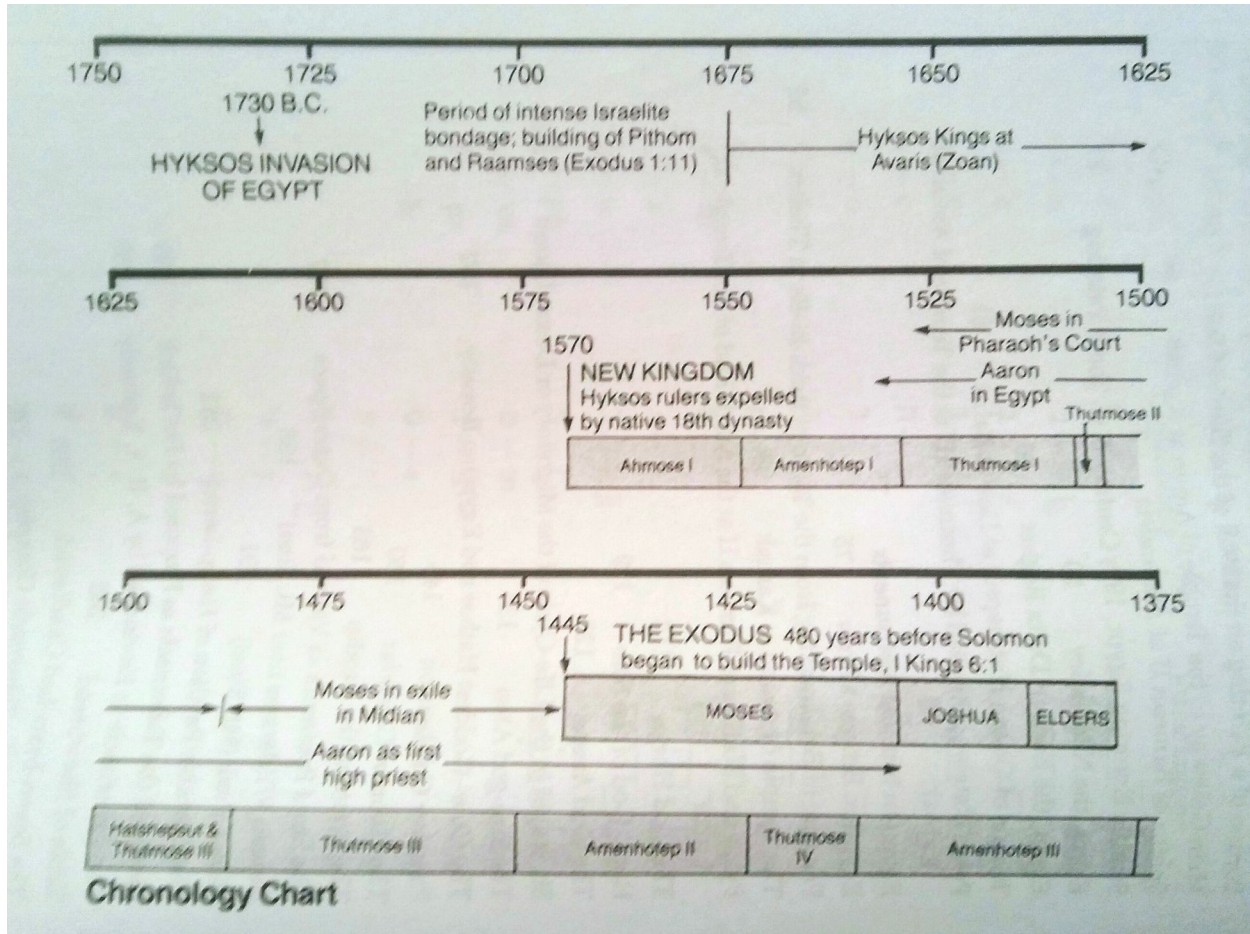

Charts of Egyptian History

Dynasty 18

ca. 1550–1295 B.C.

Ahmose ([2006.270](#))

ca. 1550–1525 B.C.

Amenhotep I ([26.3.30a](#))

ca. 1525–1504 B.C.

Thutmose I ([30.4.137](#))

ca. 1504–1492 B.C.

Thutmose II

ca. 1492–1479 B.C.

Thutmose III ([1995.21](#))

ca. 1479–1425 B.C.

Hatshepsut (*as regent*)

ca. 1479–1473 B.C.

Hatshepsut ([29.3.2](#))

ca. 1473–1458 B.C.

Amenhotep II ([66.99.20](#))

ca. 1427–1400 B.C.

TIMELINE OF ANCIENT EGYPT